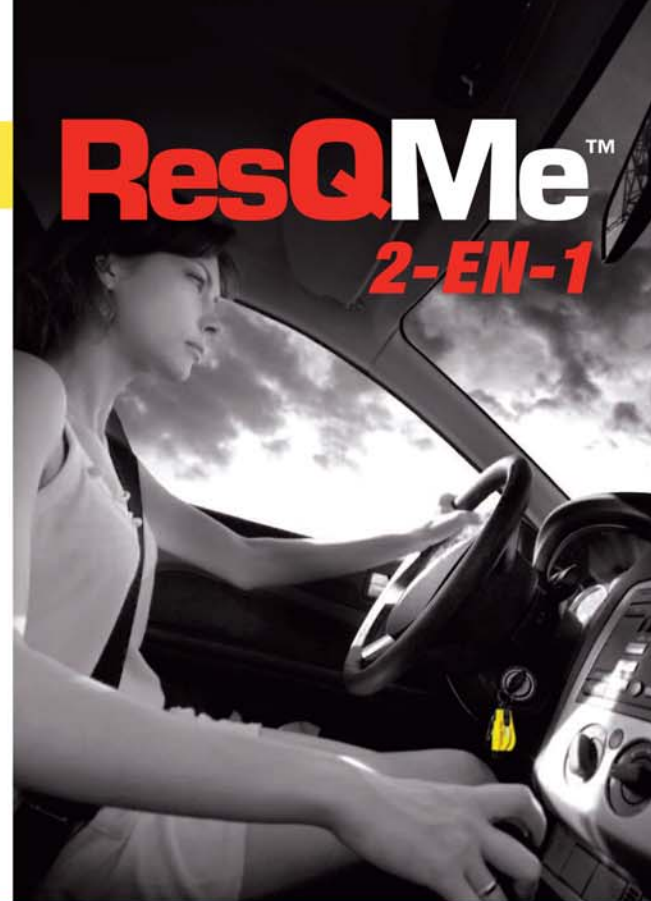

Pourquoi choisir ResQMe ?

- Selon les dernières statistiques du département Américain des transports, il y a eu plus de 42,000 accidents mortels sur les routes, soit 1 mort toutes les 12 minutes. Parmi eux, on estime que 500 personnes ont périés bloquées dans leurs véhicules.
- On n'est jamais trop préparé pour l'imprévu.
- Protégez vos proches et vous-même avec ResQMe™, « Un Cadeau pour la Vie ».

Parfait pour :
Trajets journaliers
Escapades routières
Camping car
Location de voiture

Ce qu'on en dit :

« Je recommande ResQMe à toutes personnes qui souhaitent être préparée. »

« l'achat de cet objet, est le meilleur investissement que j'ai fais. »

« C'est réconfortant de savoir qu'il y a un produit comme ResQMe disponible sur le marché. »

A Gift For Life!

Produit breveté - Fabriqué aux USA

[OUTIL DE SÉCURITÉ EN PORTE-CLÉS]

> **BRISE**
LES VITRES

> **COUPE NET**
LES CEINTURES

Quand l'innovation amène de réelles solutions