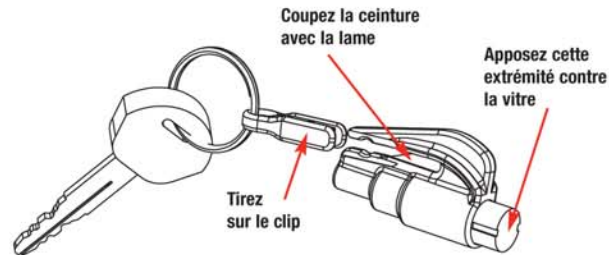

Quand l'innovation... amène de réelles solutions

Qu'est-ce que ResQMe ?

ResQMe™ est un outil de sécurité innovant qui s'attache sur le porte-clés grâce à son clip détachable ! Il permet aux personnes bloquées après un accident de pouvoir se sortir de situations dangereuses.

Puis-je m'en servir plusieurs fois ?

ResQMe™ offre des performances maximales. La pointe en acier rétractable permet plusieurs utilisations et la lame acérée permet également de multiples coupes.

Où est-il fabriqué ?

ResQMe™ est fabriqué aux USA et utilise des matériaux de très hautes qualités adoptés par les professionnels.

Comment ça fonctionne ?

ResQMe™ s'attache sur le porte-clés grâce à son clip détachable. Tirer simplement sur le clip pour accéder à la lame et insérez la ceinture dans la fente pour la couper. Afin d'activer la fonction brise vitre, appuyez et poussez la partie cylindrique noire du produit sur la vitre jusqu'à ce que la pointe ne vienne briser la vitre.

Où puis-je l'essayer ?

La meilleure façon d'essayer ResQMe™ est de le faire sur un endroit assez épais type magazine ou cahier.

Le ResQMe est-il testé ?

ResQMe™ est testé et approuvé dans le monde par des organismes de secours tels que la police, les pompiers et autres.