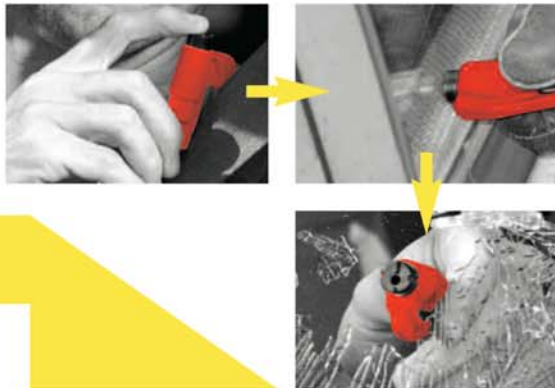

## Qu'est-ce que ResQMe ?

ResQMe™ est un outil de sécurité innovant qui s'attache sur le porte-clés grâce à son clip détachable ! Il permet aux personnes bloquées après un accident de pouvoir se sortir de situations dangereuses.

## Comment ça fonctionne ?

ResQMe™ s'attache sur le porte-clés grâce à son clip détachable. Tirer simplement sur le clip pour accéder à la lame et insérez la ceinture dans la fente pour la couper. Afin d'activer la fonction brise vitre, appuyez et poussez la partie cylindrique noire du produit sur la vitre jusqu'à ce que la pointe ne vienne briser la vitre.